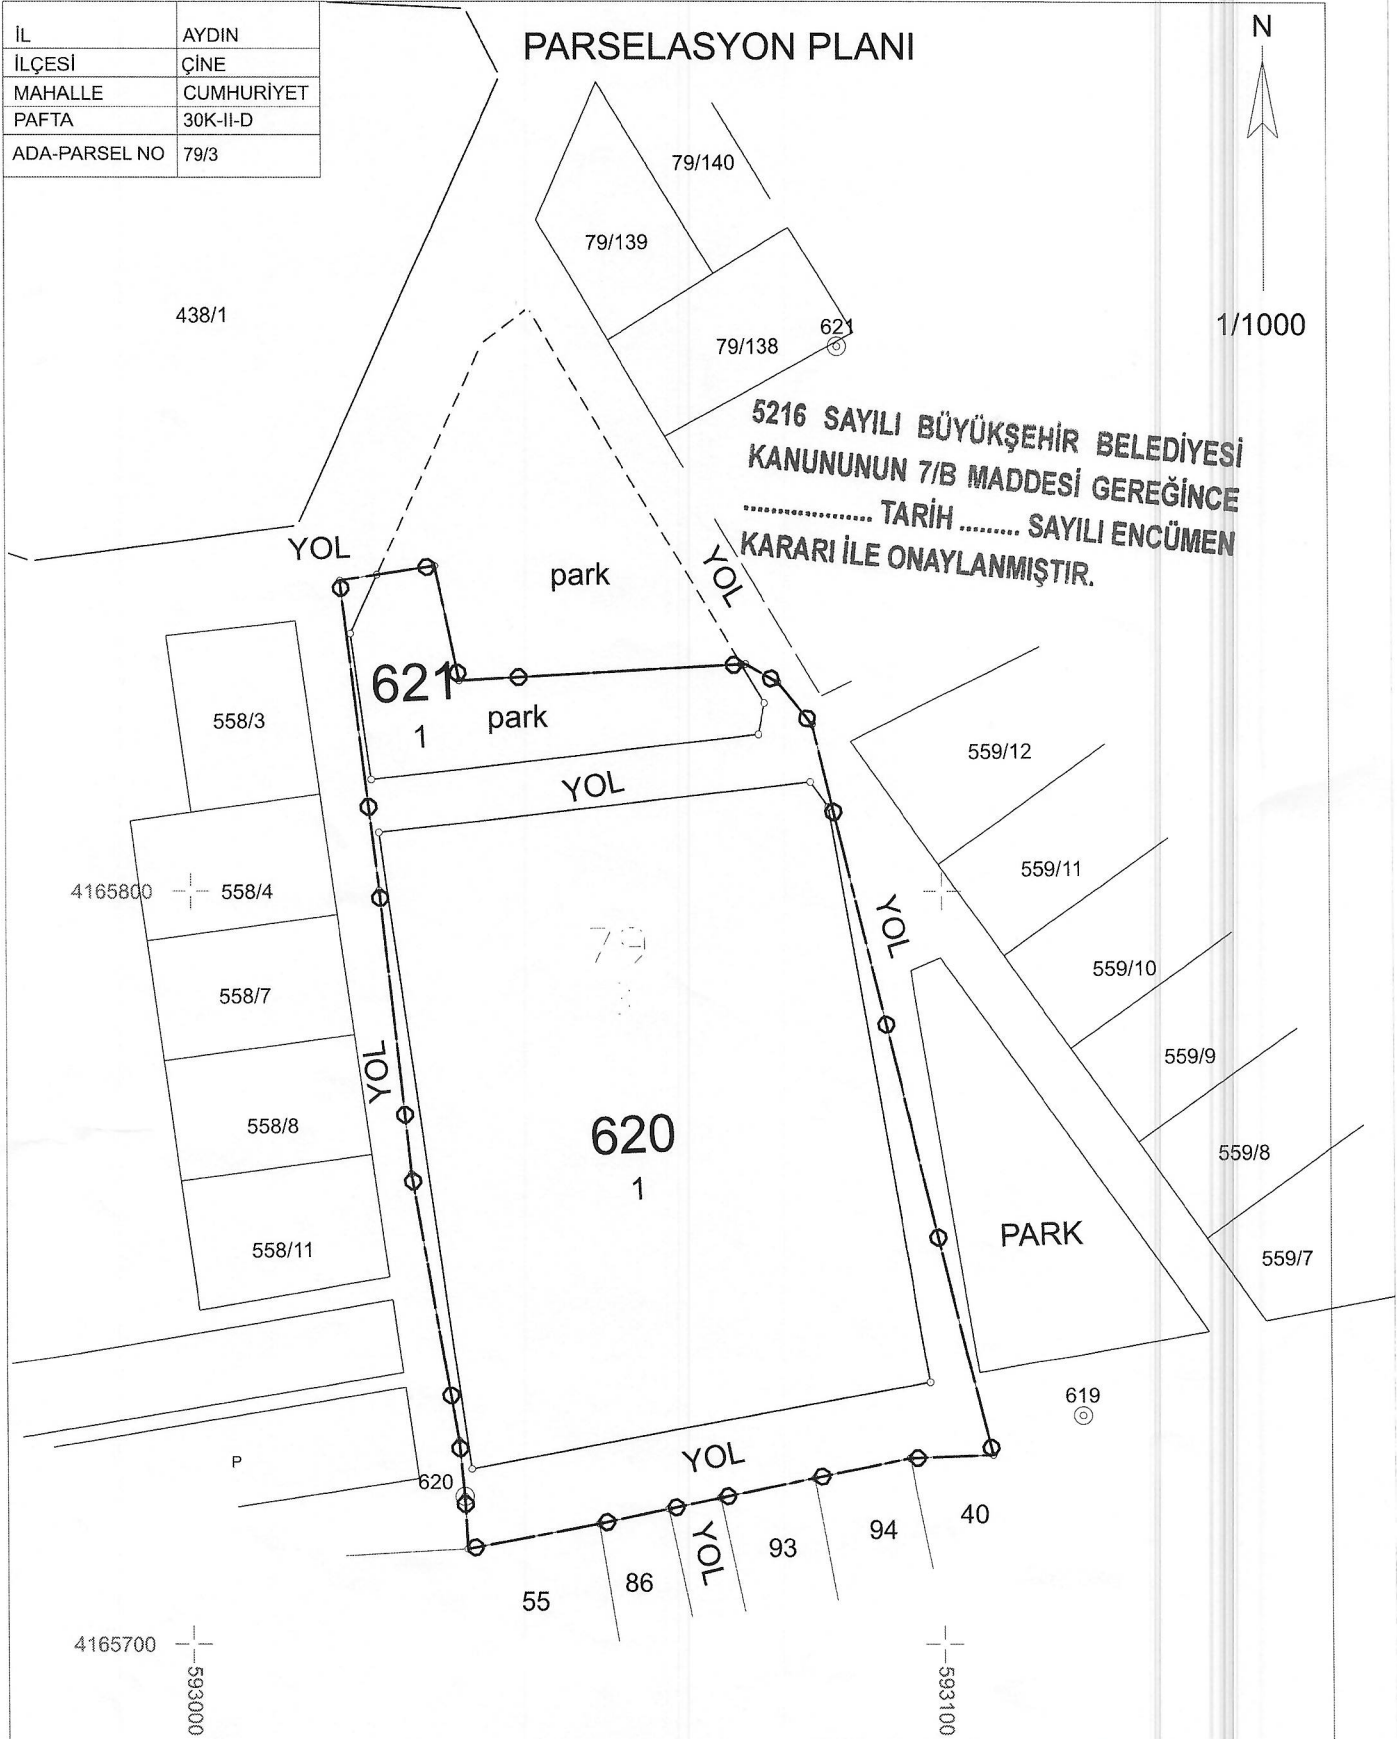

İL	AYDIN
İLÇESİ	ÇİNE
MAHALLE	CUMHURİYET
PAFTA	30K-II-D
ADA-PARSEL NO	79/3

PARSELASYON PLANI

N

1/1000

5216 SAYILI BÜYÜKŞEHİR BELEDİYESİ
KANUNUNUN 7/B MADDESİ GEREĞİNCE
..... TARİH SAYILI ENCÜMEN
KARARI İLE ONAYLANMIŞTIR.

DÜZENLEYEN

UYGUNDUR
BELEDİYE

KONTROL EDEN

ONAYLAYAN

ER-TOSUN Harita Bürosu
Harita ve Kadastro Müh. Mehmet TOSUN
Dış.No: 27 Onay No: 826
Tic. Sic. No: 144
Tf: 0256 711 55 09 - Çine/AYDIN
Çine V.D. 160 005 517 94